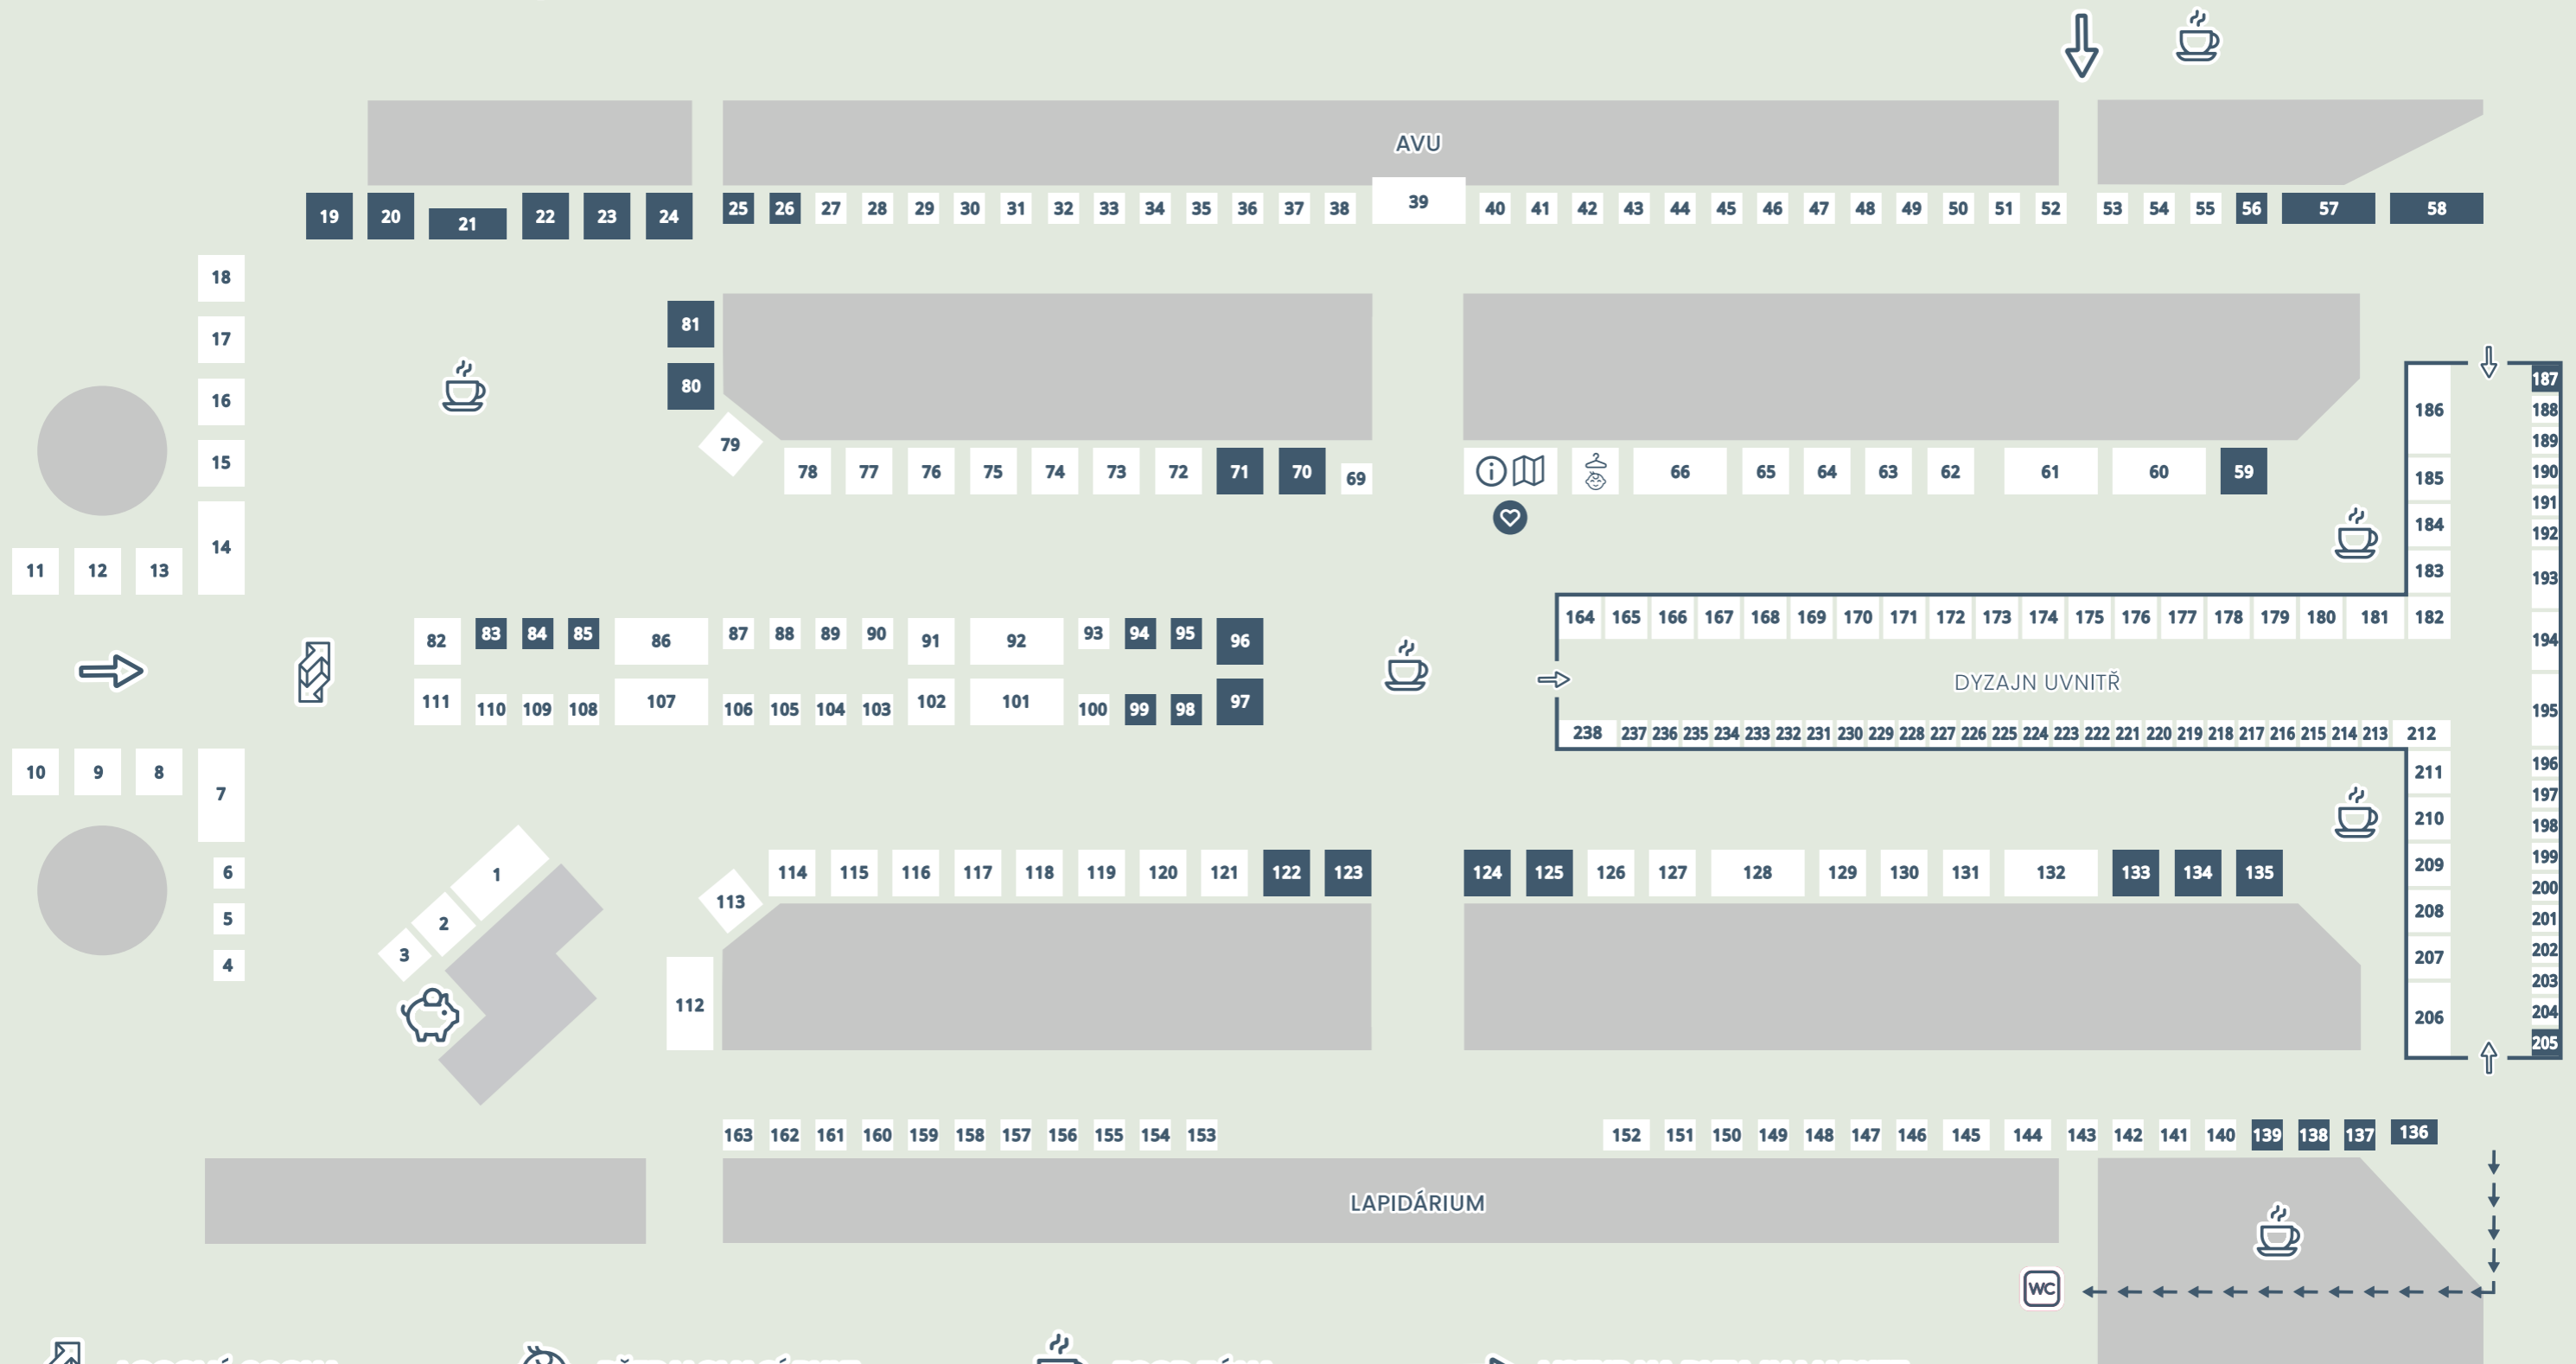

Dyzajn market Zima

14.-15. 12. 2024, 10.00-18.00

■ DYZAJNÉR

■ OBČERSTVENÍ

↑ ULIČE U VÝSTAVIŠTĚ / ZASTÁVKA TRAMVAJE VÝSTAVIŠTĚ

 LOGOVÁ SOCHA

 PŘEBALOVACÍ PULT

 FOOD ZÓNA